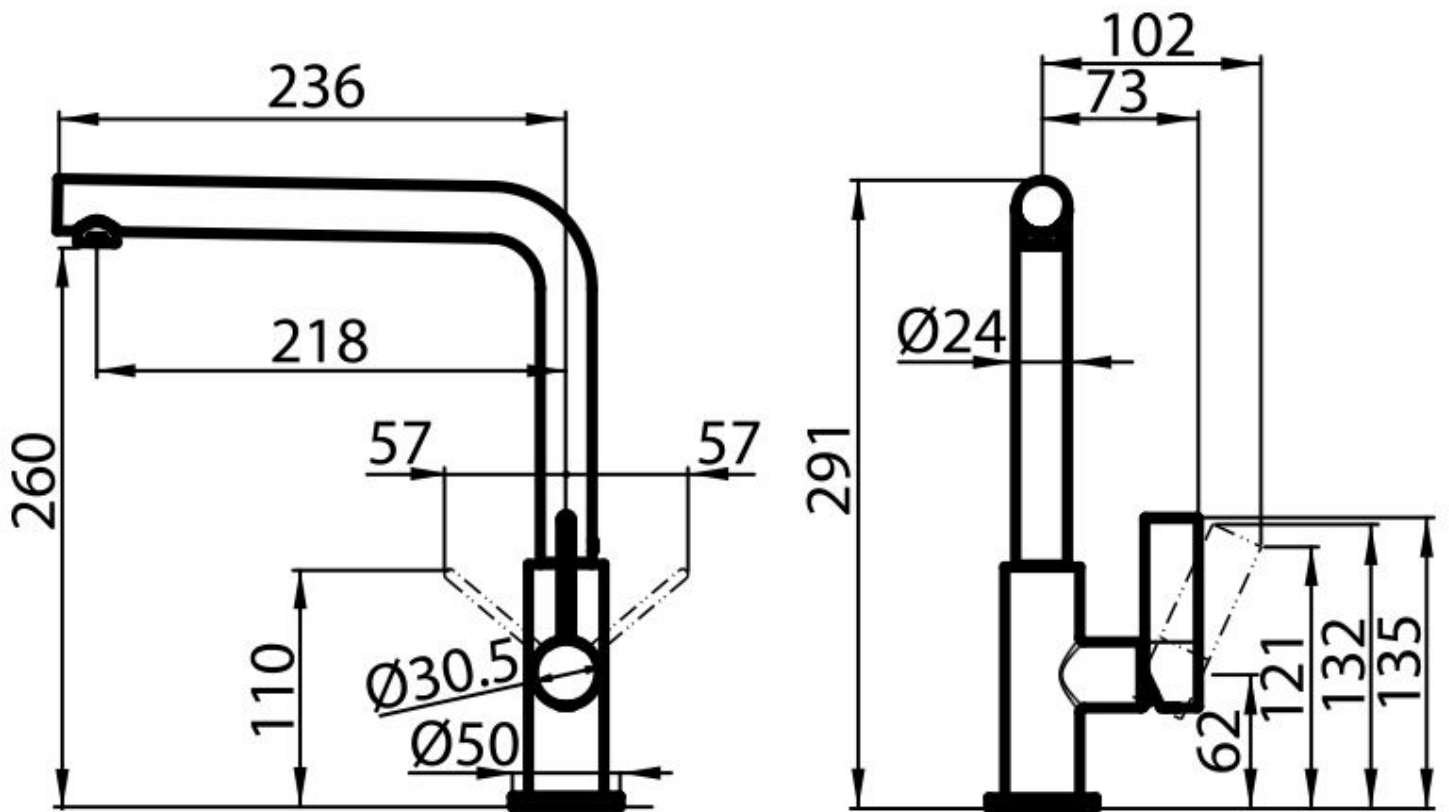

360°

Base d'appui

ø50 mm

Cartouche

À disques céramiques

Trou mitigeur  $\varnothing 35$  mm

Encombrement arrière 35mm

Épaisseur maximale du top 40mm

## DESSINS TECHNIQUES